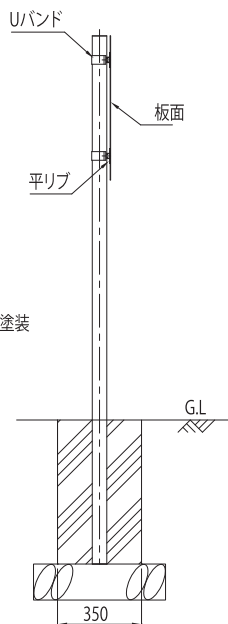

〇〇市役所 TEL 000-000-0000

スズメバチ

危険!!

・触ったり刺激したりしないでください。
 ・巣を見つけたら連絡して下さい。
 連絡先：〇〇市役所
 TEL 000-000-0000

ヘビに注意!

⚠ 草むらに入らないでください。

危険

カラスに注意!

⚠ あなたの荷物を狙っています。

危険

サイズ	基板	標示面	支柱
H600xW400	アルミニウム合金 2mm厚	無反射 インクジェット印刷	Φ60.5 亜鉛めっき+静電粉体塗装
H600xW900	アルミスライドチャンネル (平リブ) 付き	普通反射 インクジェット印刷 (封入レンズ型)	
		高輝度反射インクジェット印刷 (カプセルプリズム型)	

積水樹脂株式会社

<https://www.sekisuijushi.co.jp/>