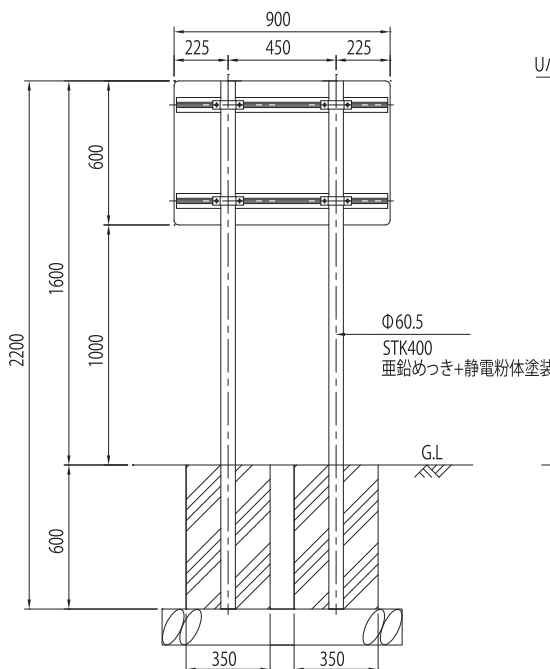

⚠ あなたの荷物を狙っています。

危険

サイズ	基板	標示面	支柱
H600xW400	アルミニウム合金 2mm厚	無反射 インクジェット印刷	Φ60.5 亜鉛めっき+静電粉体塗装
H600xW900	アルミスライドチャンネル (平リブ) 付き	普通反射 インクジェット印刷 (封入レンズ型)	
		高輝度反射インクジェット印刷 (カプセルプリズム型)	

積水樹脂株式会社

<https://www.sekisuijushi.co.jp/>