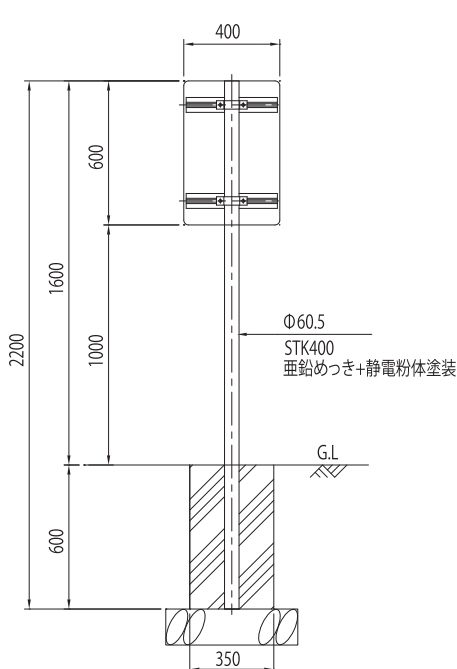

⚠ あなたの荷物を狙っています。

危険

サイズ	基板	標示面	支柱
H600xW400	アルミニウム合金 2mm厚	無反射 インクジェット印刷	Φ60.5 亜鉛めっき+静電粉体塗装
H600xW900	アルミスライドチャンネル (平リブ) 付き	普通反射 インクジェット印刷 (封入レンズ型)	
		高輝度反射インクジェット印刷 (カプセルプリズム型)	

積水樹脂株式会社

<https://www.sekisuijushi.co.jp/>