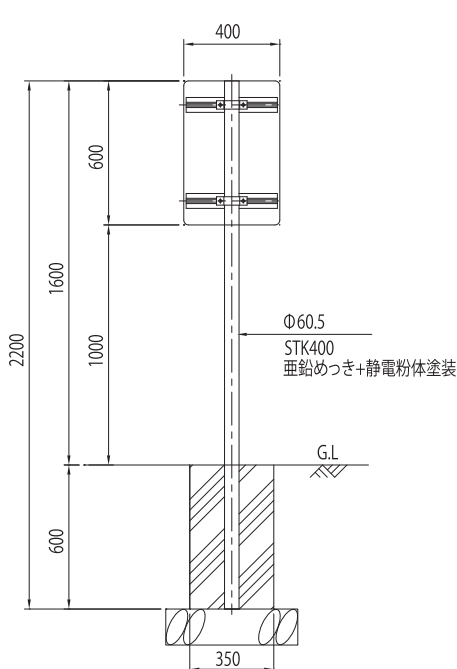

サイズ	基板	標示面	支柱
H600xW400	アルミニウム合金 2mm厚	無反射 インクジェット印刷	Φ60.5 亜鉛めっき+静電粉体塗装
H600xW900	アルミスライドチャンネル (平リブ) 付き	普通反射 インクジェット印刷 (封入レンズ型)	
		高輝度反射インクジェット印刷 (カプセルプリズム型)	

積水樹脂株式会社

<https://www.sekisuijushi.co.jp/>

東北支店
〒980-0014