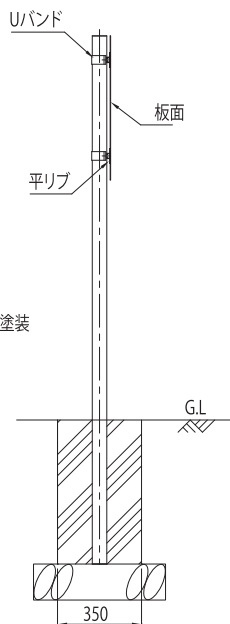

〇〇市役所 TEL 000-000-0000

スズメバチ

危険!!

・触ったり刺激したりしないでください。
 ・巣を見つけたら連絡してください。
 連絡先：〇〇市役所
 TEL 000-000-0000

ヘビに注意!

⚠ 草むらに入らないでください。
危険

カラスに注意!

⚠ あなたの荷物を狙っています。
危険

サイズ	基板	標示面	支柱
H600xW400	アルミニウム合金 2mm厚	無反射 インクジェット印刷	Φ60.5 亜鉛めっき+静電粉体塗装
H600xW900	アルミスライドチャンネル (平リブ) 付き	普通反射 インクジェット印刷 (封入レンズ型)	
		高輝度反射インクジェット印刷 (カプセルプリズム型)	

積水樹脂株式会社

<https://www.sekisuijushi.co.jp/>

東北支店
〒980-0014