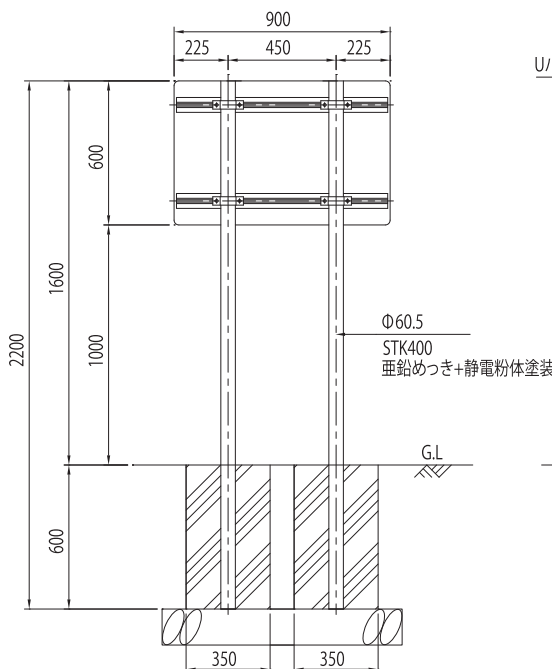

サイズ	基板	標示面	支柱
H600xW400	アルミニウム合金 2mm厚	無反射 インクジェット印刷	Φ60.5 亜鉛めっき+静電粉体塗装
H600xW900	アルミスライドチャンネル (平リブ) 付き	普通反射 インクジェット印刷 (封入レンズ型)	
		高輝度反射インクジェット印刷 (カプセルプリズム型)	

積水樹脂株式会社

<https://www.sekisuijushi.co.jp/>

東北支店
〒980-0014