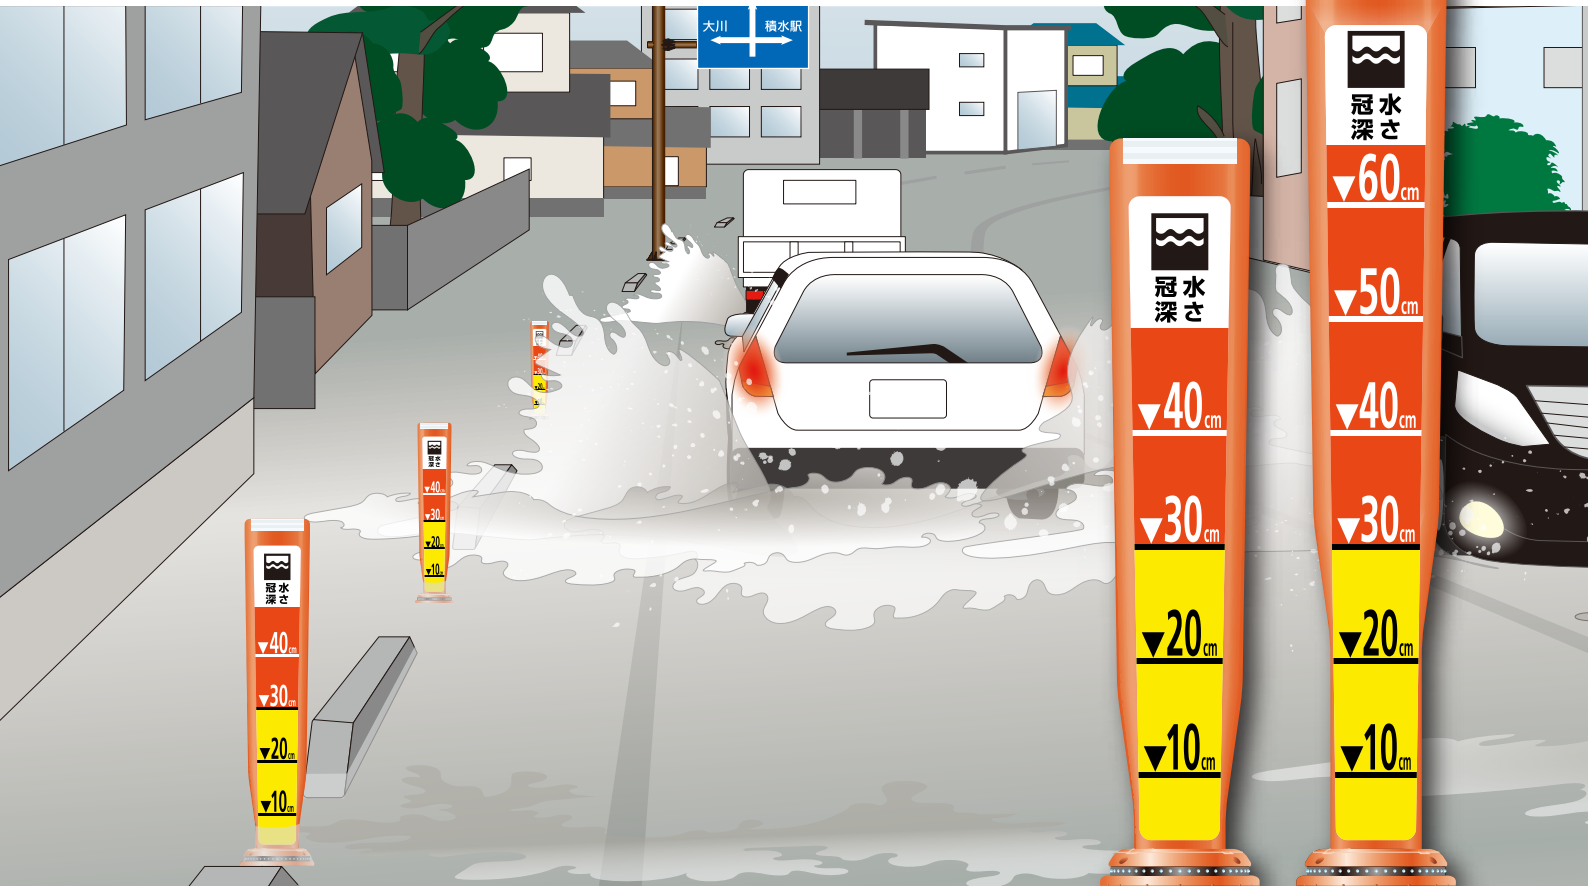

冠水時の水位確認!!

柔軟に復元する素材を採用した**弾性サインポール**
夜間は再帰反射の**高い視認性**

ポールコーンガイドR仕様

冠水想定箇所注意喚起標示・
事前学習注意喚起標示

事前に学習しておく事でいざという時に命を守る行動につながります

ポールコーンガイドR仕様

● 製品図

本体色は、赤・緑・青・茶・蛍光黄の5色