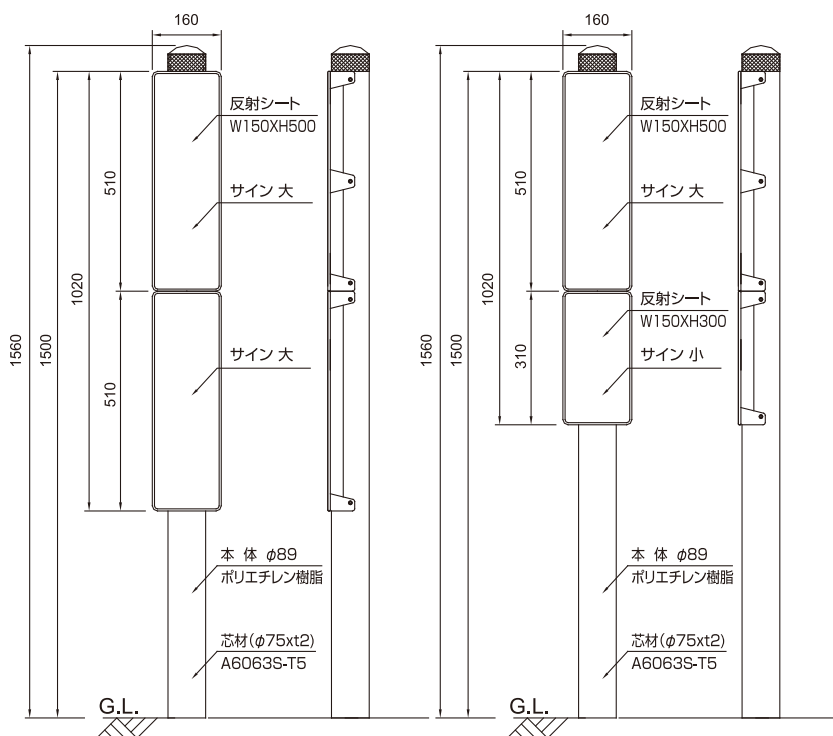

ナビポール仕様

● 製品図

積水樹脂株式会社

<https://www.sekisuijushi.co.jp/>

本社：〒530-0047
大阪市北区西天満 2-4-4 (堂島関電ビル 6 階)
東京本社：〒105-7110
東京都港区東新橋 1-5-2 (汐留シティセンター 10 階)
支店：関東 近畿・北陸 中部 九州 東北 中国・四国

販売店