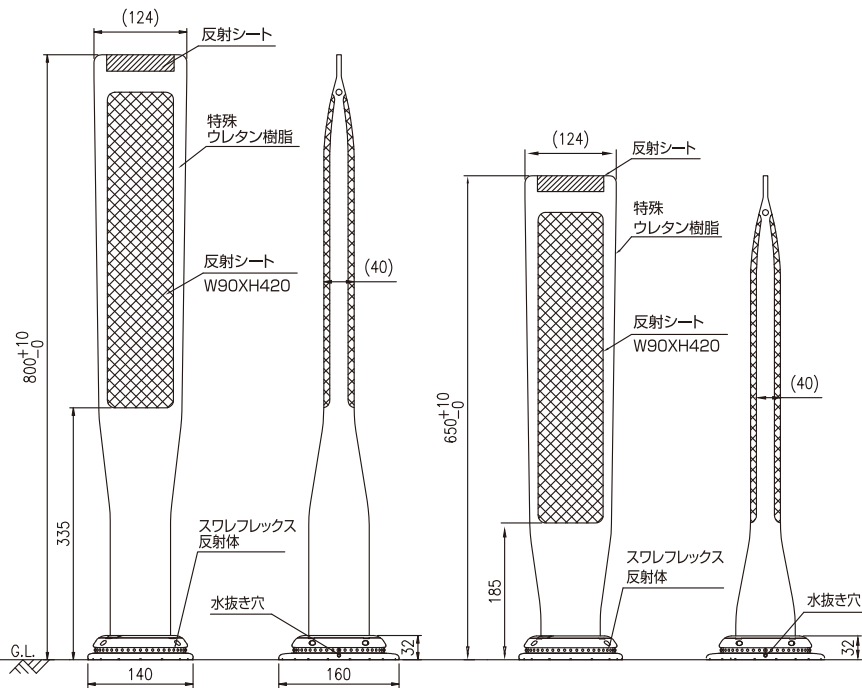

冠水時の水位確認!!

柔軟に復元する素材を採用した**弾性サインポール**
夜間は再帰反射の**高い視認性**

ポールコーンガイドR仕様

冠水想定箇所注意喚起標示・
事前学習注意喚起標示

事前に学習しておく事でいざという時に命を守る行動につながります

ポールコーンガイドR仕様

● 製品図

本体色は、赤・緑・青・茶・蛍光黄の5色