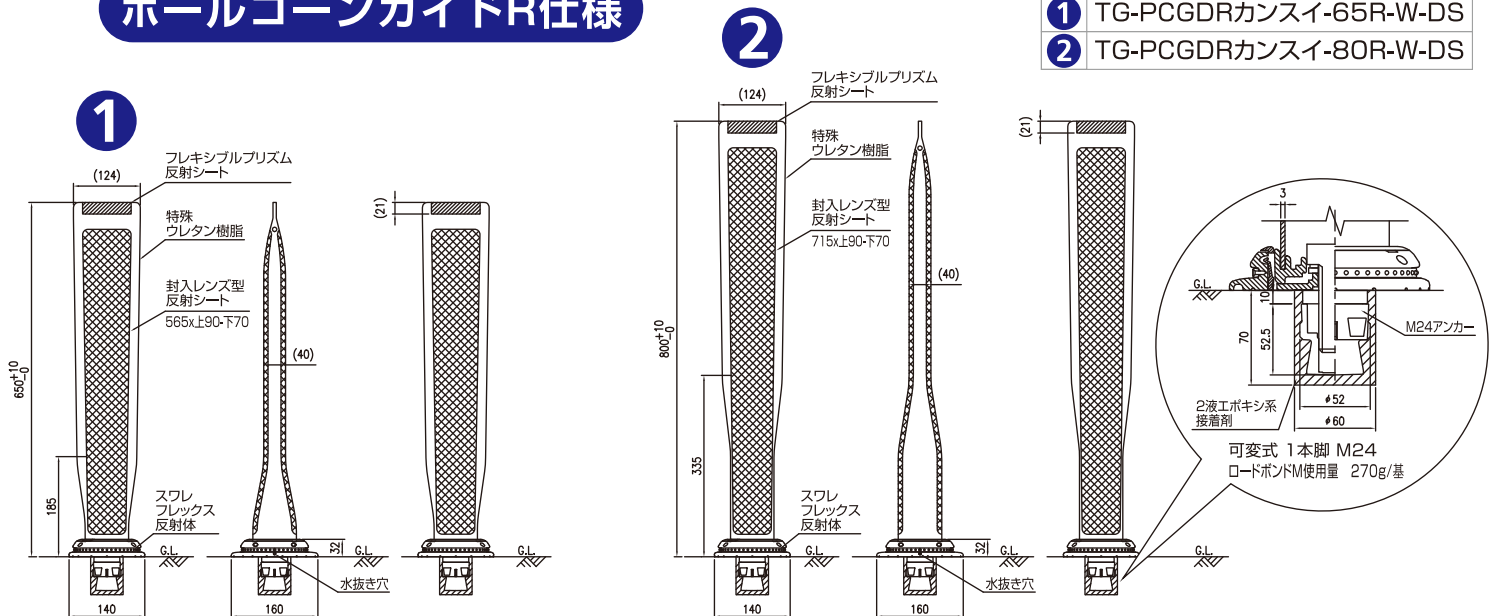

冠水時の水位確認!!

柔軟に復元する素材を採用した**弾性サインポール**
夜間は再帰反射の**高い視認性**

ポールコーンガイドR仕様

冠水想定箇所注意喚起標示・
事前学習注意喚起標示

事前に学習しておく事でいざという時に命を守る行動につながります

ポールコーンガイドR仕様

● 製品図

本体色は、赤・緑・青・茶・蛍光黄の5色